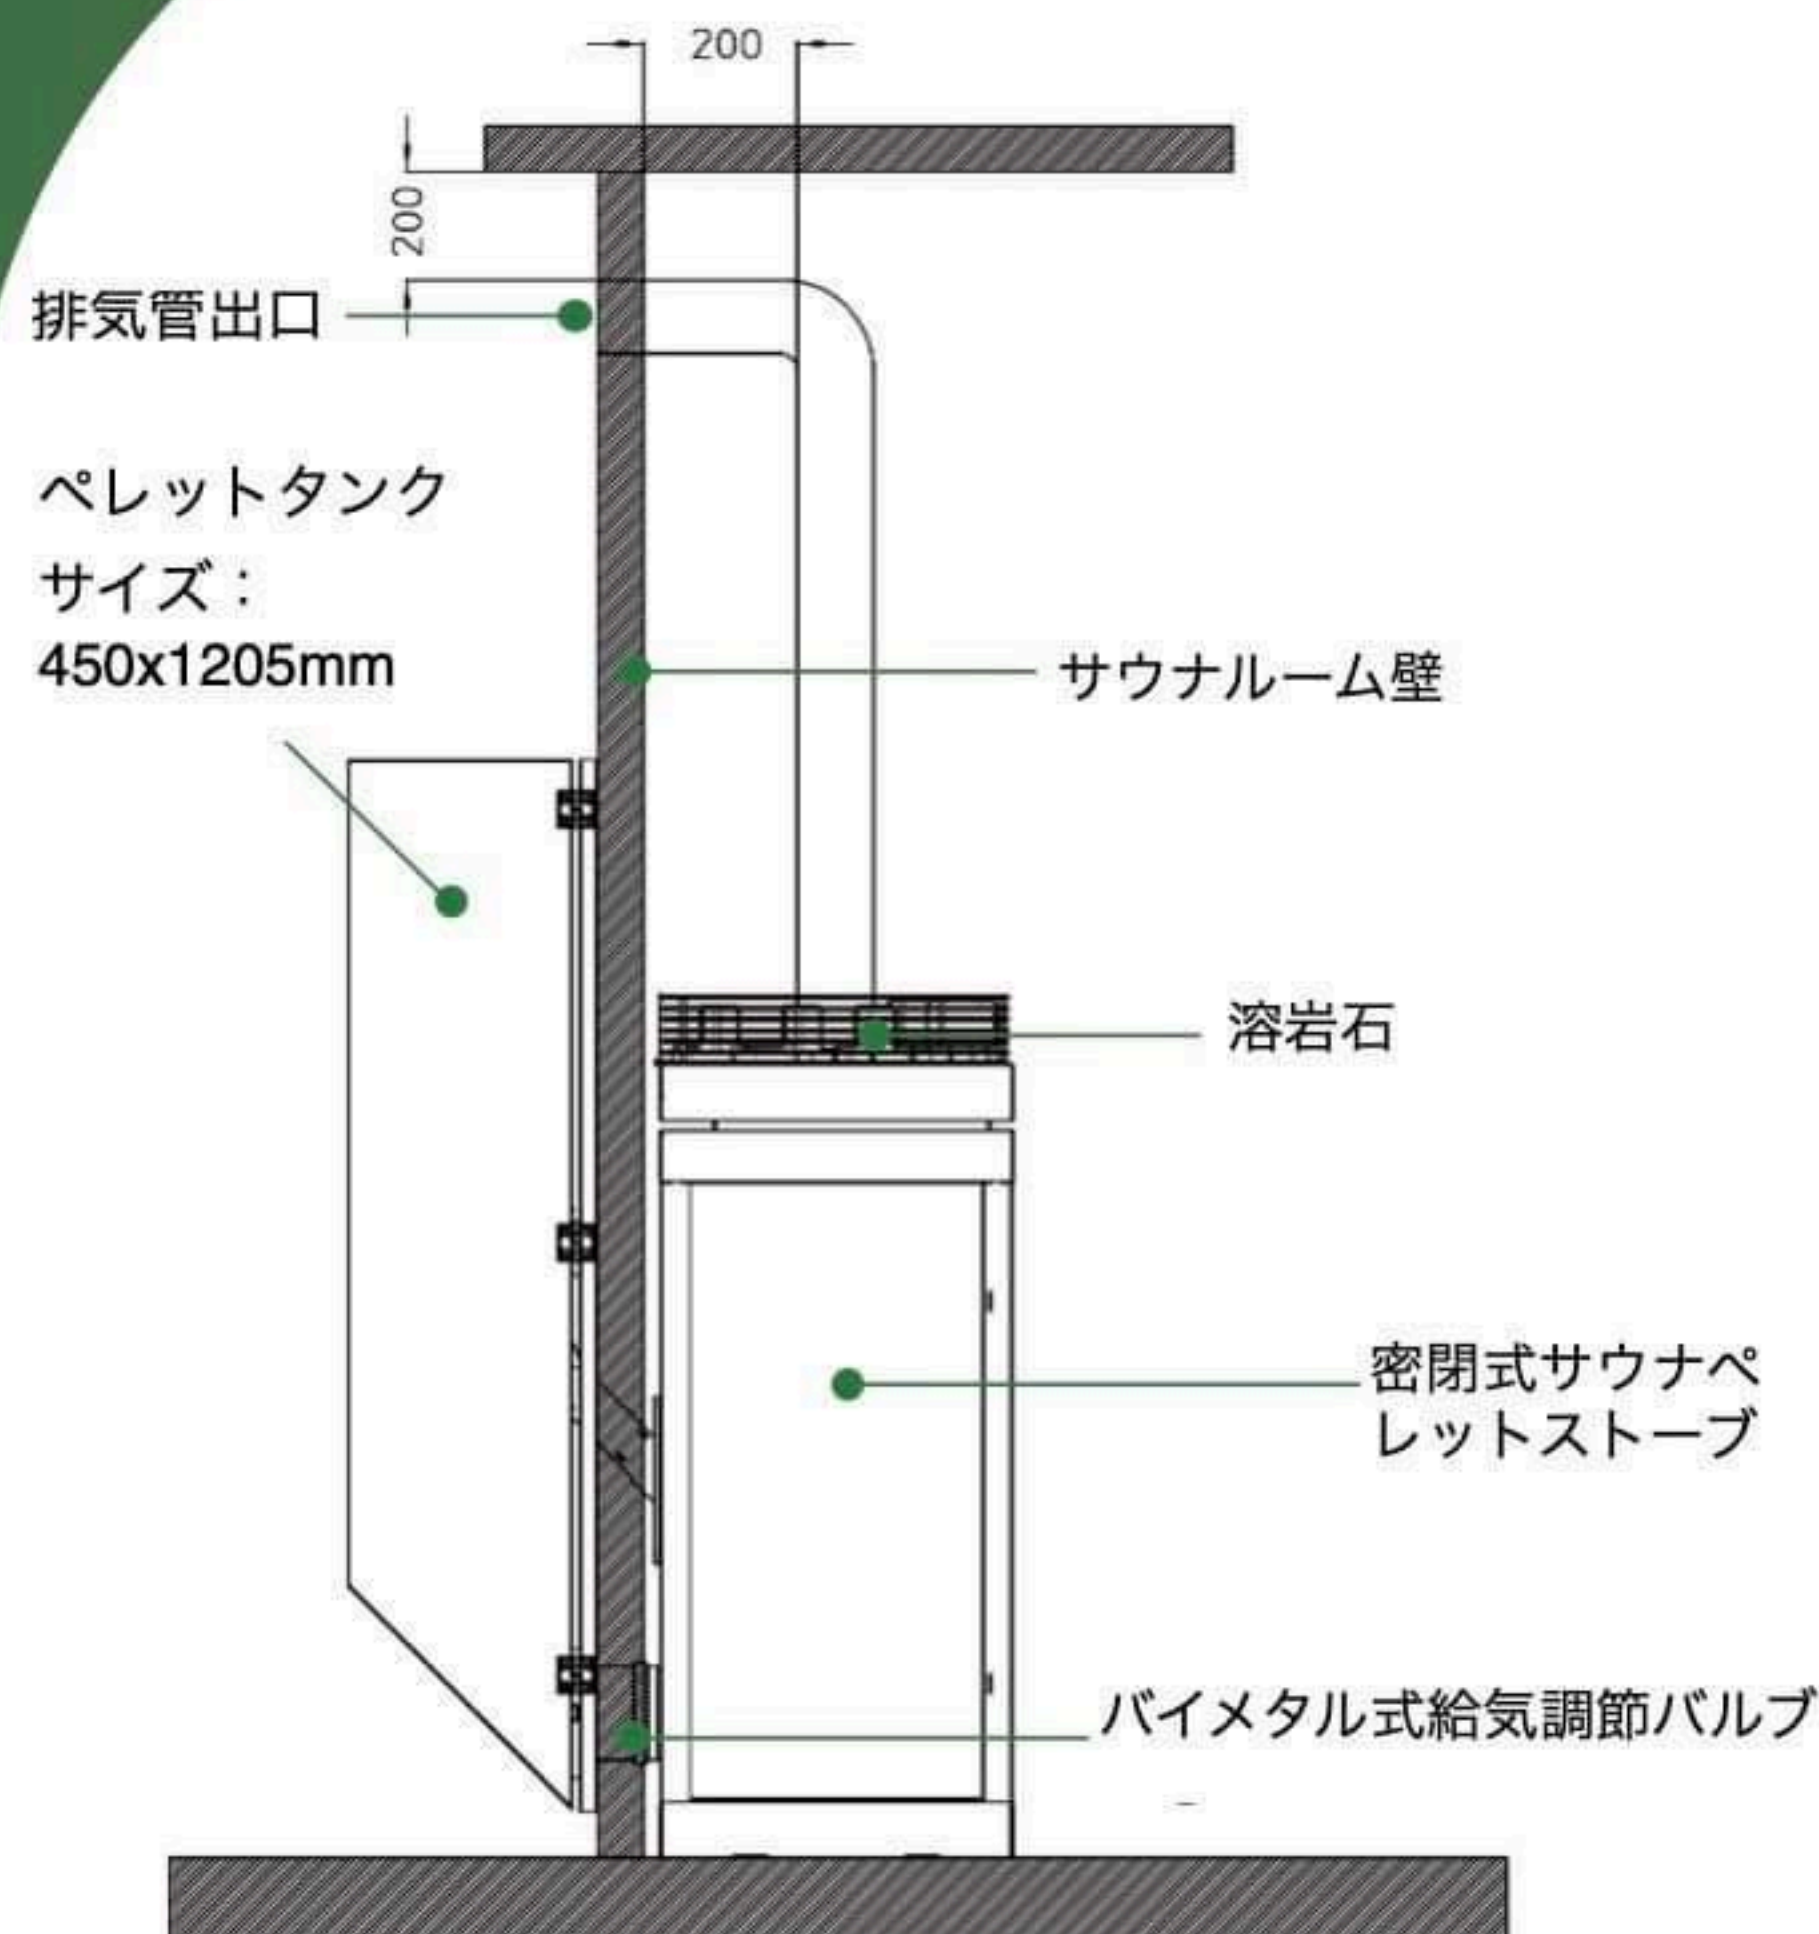

STUFA A PELLETT STAGNA, SENZA ALIMENTAZIONE ELETTRICA,
PER SAUNA. イタリア製 サウナ用 密閉式 無電ペレットストーブ

Venere 6kW
Venere 9kW
Venere 12kW

サウナルーム暖房容積

6 kW > 6~13m³
9 kW > 10~22m³
12kW > 20~30m³

燃料：ペレット
COMBUSTIBILE:
pellet

ストーブサイズ幅、奥行、高さ：
DIMENSIONI GENERALI (mm):
6kW : 425x410x1100
9/12kW: 705x315x950

特許：コミュニティモデル番号 003130772
brevetto: modello comunitario numero 003130772

RISCALDAMENTO
MADE IN ITALY

LAMINOX SAUNA PELLETT 輸入販売元：
エコレットカンパニー
〒383-0024 長野県中野市東山3-1
TEL: 0269-38-0014 <https://ecolletcompany.jp>